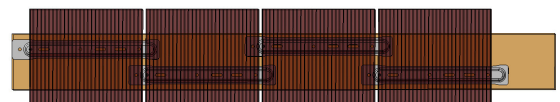

Très pratique pour bricoleur averti !

→ 1 boîte pour ± 4m² : 50 pièces + 200 vis

→ elimine le danger des vis saillantes

→ moins de formation de moisissures

→ TRES SIMPLE

A PLACER !

VLOERPLANKSTEUNEN

- Eenvoudige ONZICHTBARE bevestiging
- Gemakkelijk te plaatsen
- Perfecte afwerking
- 1 doos voor +/- 4 m²

- Fixation INVISIBLE
- Simple à placer
- Finition parfaite
- 1 boîte pour +/- 4 m²

Zéér praktisch voor vakman én doe-het-zelver !

→ 1 doos voor $\pm 4\text{m}^2$: 50 stuks + 200 schroeven

→ geen gevaar voor uitstekende schroeven