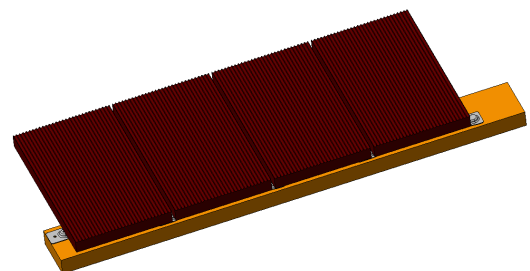

FIXATION TERRASSE

- Eenvoudige ONZICHTBARE bevestiging
- Gemakkelijk te plaatsen
- Perfecte afwerking
- 1 doos voor +/- 4 m²

- Fixation INVISIBLE
- Simple à placer
- Finition parfaite
- 1 boîte pour +/- 4 m²

Très pratique pour bricoleur averti !

→ 1 boîte pour ± 4m² : 50 pièces + 200 vis

→ elimine le danger des vis saillantes

→ moins de formation de moisissures

→ TRES SIMPLE

A PLACER !

VLOERPLANKSTEUNEN

- Eenvoudige ONZICHTBARE bevestiging
- Gemakkelijk te plaatsen
- Perfecte afwerking
- 1 doos voor +/- 4 m²

- Fixation INVISIBLE
- Simple à placer
- Finition parfaite
- 1 boîte pour +/- 4 m²

Zéér praktisch voor vakman én doe-het-zelver !

→ 1 doos voor $\pm 4\text{m}^2$: 50 stuks + 200 schroeven

→ geen gevaar voor uitstekende schroeven